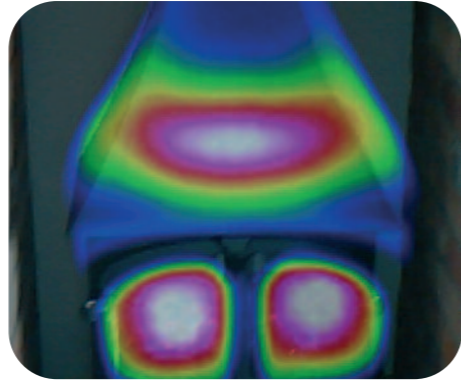

IRI2010的眾多應用中有：

**電子：**

- 故障零件和疲勞組件
- 鬆散/緊密連接
- 電壓分佈不均勻
- 重載組件

**機械：**

- 磨損·損耗
- 潤滑的不足
- 軸偏差
- 組件重載

**能源效率：**

- 設備有很少或者可以檢查損失的絕緣體
- 能量損失的檢查
- 製冷情況的檢查
- 暖通空調

**規格**

溫度測量	-10°C至+350°C
溫度範圍：	兩個可以移動的溫度浮標
測量模式：	±2°C或者讀數的±2%
精度：	
能達到測量精度的操作溫度：	23 °C
焦距範圍：	0.5m到無限
圖像存儲數量：	使用我們提供的內置微型SD卡可以存儲到1000張圖片
電池類型	可更換且可現場充電的鋰電池，可以達到6個小時連續使用
電池：	
物理特性	0.7kg
重量：	

以上圖像便是由IRI2010紅外熱像儀所提供的報告生成軟件所編寫而成的。

- 設置和控制**
- 開關熱鍵
  - 用戶可選的跨度值和電平值
  - 自動調整的跨度值和電平值
  - 4個預設的熱鍵分別可以在0.5米·1米·2米和4米的情況下可以讓紅外熱像圖片和可見光圖片的融合在一起達到最佳效果
  - 手動紅外熱像成圖/可見光圖片的融合
  - 溫度讀出單位為°C或°F
  - 激光器的開關
  - 用戶可選擇的反射溫度
  - 兩個可調整的溫度測量浮標
  - 用戶可選擇圖像整閎程度
  - 用戶可選擇的輻射圖錶
  - 區域分析-3大小選項
  - 溫度剖面圖
  - X-Y概況（水平剖面 and 垂直剖面圖）
  - 等溫線
  - 文本註釋
  - 語音註釋
  - 圖像截取的日期和時間
- 視覺/聲覺警報的高低設置
  - 實時圖像和溫度測量顯示
  - 可視光視圖/熱成圖/混閎圖像融合（100%，75%，50%，25%，0%）
  - 操作簡單
  - 多重溫度測量
  - 圖像瀏覽器
  - 電池充電器指示燈
  - 重量輕
  - 激光指示器
  - 熱/冷自動搜索功能
  - 紅外熱像鏡頭的焦點指示器
  - 各種語言
  - 專門為在黑暗環境中操作所設置的LED 照明燈

### • 熱/冷追蹤

通過啓動和切換熱冷追蹤功能的遊標，可以同時發現最熱和最冷點的圖像。這個功能特別是對快速找到錯誤很有做，並且可以避免所有的假設/猜測工作。