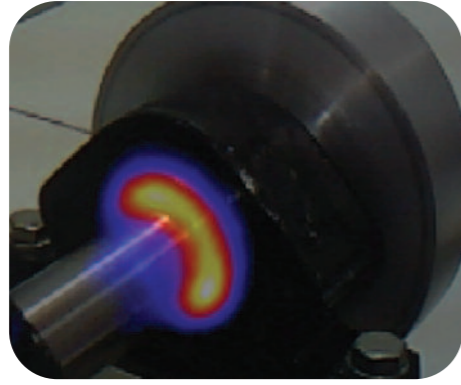

IRI2010的眾多應用中有：

**電子：**

- 故障零件和疲勞組件
- 鬆散/緊密連接
- 電壓分佈不均勻
- 重載組件

**機械：**

- 磨損·損耗
- 潤滑的不足
- 軸偏差
- 組件重載

**能源效率：**

- 設備有很少或者可以檢查損失的絕緣體
- 能量損失的檢查
- 製冷情況的檢查
- 暖通空調

**規格**

- 設置和控制**
- 開關熱鍵
  - 用戶可選的跨度值和電平值
  - 自動調整的跨度值和電平值
  - 4個預設的熱鍵分別可以在0.5米·1米·2米和4米的情況下可以讓紅外熱像圖片和可見光圖片的融合在一起達到最佳效果
  - 手動紅外熱像成圖/可見光圖片的融合
  - 溫度讀出單位為°C或°F
  - 激光器的開關
  - 用戶可選擇的反射溫度
  - 兩個可調整的溫度測量浮標
  - 用戶可選擇圖像整閎程度
  - 用戶可選擇的輻射圖錶
  - 區域分析-3大小選項
  - 溫度剖面圖
  - X-Y概況（水平剖面 and 垂直剖面圖）
  - 等溫線
  - 文本註釋
  - 語音註釋
  - 圖像截取的日期和時間
- 視覺/聲覺警報的高低設置
  - 實時圖像和溫度測量顯示
  - 可視光視圖/熱成圖/混閎圖像融合（100%，75%，50%，25%，0%）
  - 操作簡單
  - 多重溫度測量
  - 圖像瀏覽器
  - 電池充電器指示燈
  - 重量輕
  - 激光指示器
  - 熱/冷自動搜索功能
  - 紅外熱像鏡頭的焦點指示器
  - 各種語言
  - 專門為在黑暗環境中操作所設置的LED 照明燈

### • 熱/冷追蹤

通過啓動和切換熱冷追蹤功能的遊標，可以同時發現最熱和最冷點的圖像。這個功能特別是對快速找到錯誤很有做，並且可以避免所有的假設/猜測工作。