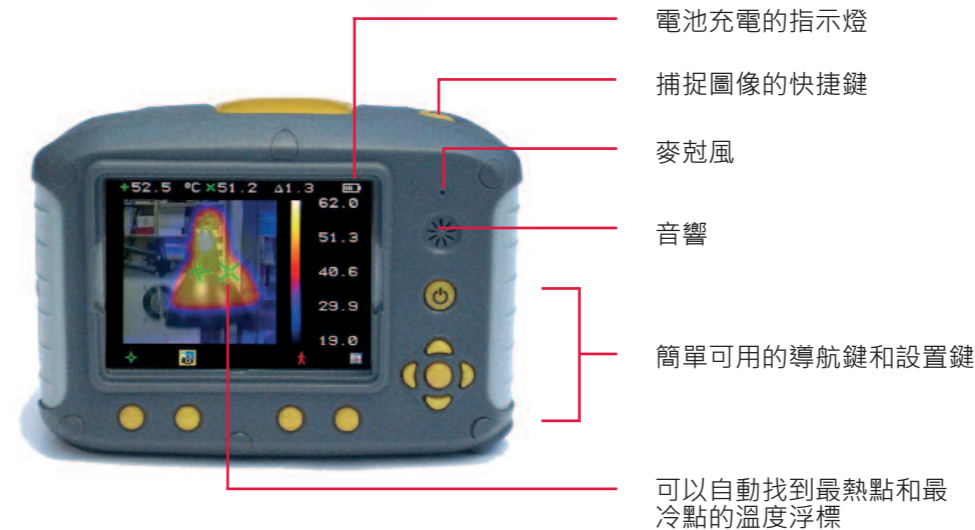

IRISYS的IRI2010紅外熱像儀是一款用來找出故障和確定故障組件的熱像儀，其價格經濟實惠。

主要的相機特性

• 圖像融閤

圖像融閤可以讓您以可視光圖片或者紅外熱像圖片的方式來檢查您的設備，還可以用可視光圖片和紅外熱像圖片融閤的形式來檢查您的設備。通過可視光圖片和紅外熱像圖片結閤的方式，用戶可以從被查看的設備中獲得清晰的圖像，從而簡單容易地發現設備中潛存地問題和故障。

• 熱/冷追蹤

通過啓動和切換熱冷追蹤功能的遊標，可以同時發現最熱和最冷點的圖像。這個功能特別是對快速找到錯誤很有做，並且可以避免所有的假設/猜測工作。

• 聲音和圖像警報

聽覺和視覺的報警功能可以被切換到快速提醒用戶所定義的範圍之外的溫度。這個功能在結閤了跟蹤和融閤功能后的使用效果為最佳。使用者可以直接快捷地掃描機器或者設備，相機自動響起和顯示警報，對於在戶外操作的設備而言，使用者可以設定相應環境的溫度參數。當熱像儀被使用者設定為圖像融閤格式的時候或者即使是充分可視光格式的時候，使用者可以迅速的準確的找出來任何的發出警報的地點。

• 在已存儲的圖片上的聲音註釋

通過SD卡熱像儀可以存儲多達1000張圖片，對於一個想要通盤回顧和攷慮大量圖片的用戶來講，每張圖片上都可以附加一個聲音註釋，也就是錄音。錄音可以在相機上或者電腦上反復播放。錄音的價值就體現在以后尋找某張照片的時候，或者當在用熱像儀的電腦軟件來寫報告的時候，都會得到具體的體現。

• 堅固耐用且易于操作

該熱像儀的外殼是由硬塑料和軟塑料混閤而成的抗衝擊塑料，重量很輕盈而且這個材料可以提供一個堅硬牢固的保護。以便于用戶的方便，這個熱像儀還有一個備用的手柄，一個充電電池，6個小時的工作時間能夠使用戶達到一個工作時段之內的持續使用。