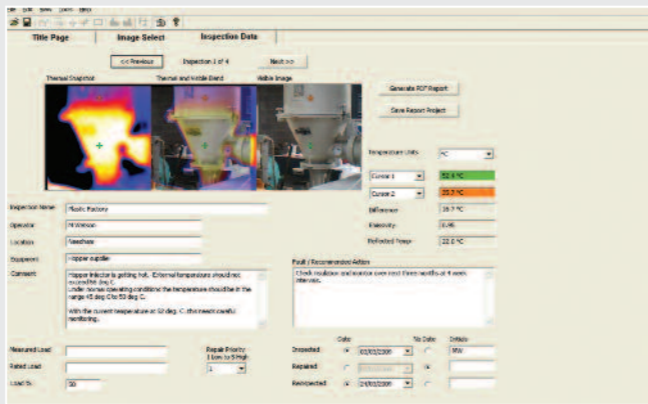

規格

溫度測量	-10°C至+350°C
溫度範圍：	兩個可以移動的溫度浮標
測量模式：	±2°C或者讀數的±2%
精度：	
能達到測量精度的操作溫度：	23 °C
焦距範圍：	0.5m到無限
圖像存儲數量：	使用我們提供的內置微型SD卡可以存儲到1000張圖片
電池類型	可更換且可現場充電的鋰電池，可以達到6個小時連續使用
電池：	
物理特性	0.7kg
重量：	

以上圖像便是由IRI2010紅外熱像儀所提供的報告生成軟件所編寫而成的。

1. **設置和控制**
2. 開關熱鍵
   - 用戶可選的跨度值和電平值
   - 自動調整的跨度值和電平值
   - 4個預設的熱鍵分別可以在0.5米·1米·2米和4米的情況下可以讓紅外熱像圖片和可見光圖片的融合在一起達到最佳效果
   - 手動紅外熱像成圖/可見光圖片的融合
   - 溫度讀出單位為°C或°F
   - 激光器的開關
   - 用戶可選擇的反射溫度
   - 兩個可調整的溫度測量浮標
   - 用戶可選擇圖像整閎程度
   - 用戶可選擇的輻射圖錶
   - 區域分析-3大小選項
   - 溫度剖面圖
   - X-Y概況（水平剖面 and 垂直剖面圖）
   - 等溫線
   - 文本註釋
   - 語音註釋
   - 圖像截取的日期和時間
3. 視覺/聲覺警報的高低設置
   - 實時圖像和溫度測量顯示
   - 可視光視圖/熱成圖/混閎圖像融合（100%，75%，50%，25%，0%）
   - 操作簡單
   - 多重溫度測量
   - 圖像瀏覽器
   - 電池充電器指示燈
   - 重量輕
   - 激光指示器
   - 熱/冷自動搜索功能
   - 紅外熱像鏡頭的焦點指示器
   - 各種語言
   - 專門為在黑暗環境中操作所設置的LED 照明燈

IRI 2010 包含

IRI2010紅外熱像儀，手柄，電池，AC適配器，USB電纜，掛繩，用戶快速使用指南，便攜箱，光盤（用戶手冊和軟件）