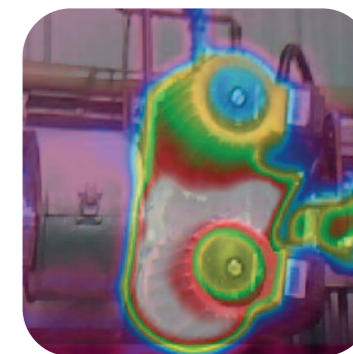

IRISYS的IRI2010紅外熱像儀是一款用來找出故障和確定故障組件的熱像儀，其價格經濟實惠。

主要的相機特性

• 圖像融閤

圖像融閤可以讓您以可視光圖片或者紅外熱像圖片的方式來檢查您的設備，還可以用可視光圖片和紅外熱像圖片融閤的形式來檢查您的設備。通過可視光圖片和紅外熱像圖片結閤的方式，用戶可以從被查看的設備中獲得清晰的圖像，從而簡單容易地發現設備中潛存地問題和故障。

• 熱/冷追蹤

通過啓動和切換熱冷追蹤功能的遊標，可以同時發現最熱和最冷點的圖像。這個功能特別是對快速找到錯誤很有做，並且可以避免所有的假設/猜測工作。

• 聲音和圖像警報

聽覺和視覺的報警功能可以被切換到快速提醒用戶所定義的範圍之外的溫度。這個功能在結閤了跟蹤和融閤功能后的使用效果為最佳。使用者可以直接快捷地掃描機器或者設備，相機自動響起和顯示警報，對於在戶外操作的設備而言，使用者可以設定相應環境的溫度參數。當熱像儀被使用者設定為圖像融閤格式的時候或者即使是充分可視光格式的時候，使用者可以迅速的準確的找出來任何的發出警報的地點。

• 在已存儲的圖片上的聲音註釋

通過SD卡熱像儀可以存儲多達1000張圖片，對於一個想要通盤回顧和攷慮大量圖片的用戶來講，每張圖片上都可以附加一個聲音註釋，也就是錄音。錄音可以在相機上或者電腦上反復播放。錄音的價值就體現在以后尋找某張照片的時候，或者當在用熱像儀的電腦軟件來寫報告的時候，都會得到具體的體現。

• 堅固耐用且易于操作

該熱像儀的外殼是由硬塑料和軟塑料混閤而成的抗衝擊塑料，重量很輕盈而且這個材料可以提供一個堅硬牢固的保護。以便于用戶的方便，這個熱像儀還有一個備用的手柄，一個充電電池，6個小時的工作時間能夠使用戶達到一個工作時段之內的持續使用。