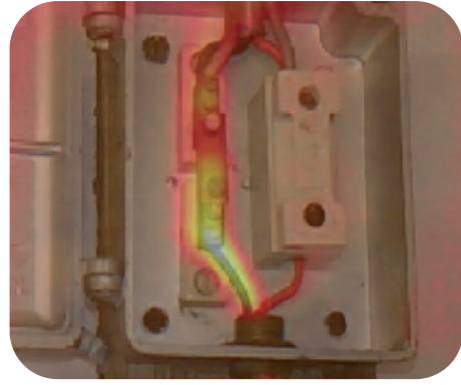

IRI2010的眾多應用中有：

**電子：**

- 故障零件和疲勞組件
- 鬆散/緊密連接
- 電壓分佈不均勻
- 重載組件

**機械：**

- 磨損·損耗
- 潤滑的不足
- 軸偏差
- 組件重載

**能源效率：**

- 設備有很少或者可以檢查損失的絕緣體
- 能量損失的檢查
- 製冷情況的檢查
- 暖通空調

**規格**

- 設置和控制**
- 開關熱鍵
  - 用戶可選的跨度值和電平值
  - 自動調整的跨度值和電平值
  - 4個預設的熱鍵分別可以在0.5米·1米·2米和4米的情況下可以讓紅外熱像圖片和可見光圖片的融合在一起達到最佳效果
  - 手動紅外熱像成圖/可見光圖片的融合
  - 溫度讀出單位為°C或°F
  - 激光器的開關
  - 用戶可選擇的反射溫度
  - 兩個可調整的溫度測量浮標
  - 用戶可選擇圖像整閎程度
  - 用戶可選擇的輻射圖錶
  - 區域分析-3大小選項
  - 溫度剖面圖
  - X-Y概況（水平剖面 and 垂直剖面圖）
  - 等溫線
  - 文本註釋
  - 語音註釋
  - 圖像截取的日期和時間
- 視覺/聲覺警報的高低設置
  - 實時圖像和溫度測量顯示
  - 可視光視圖/熱成圖/混閎圖像融合（100%，75%，50%，25%，0%）
  - 操作簡單
  - 多重溫度測量
  - 圖像瀏覽器
  - 電池充電器指示燈
  - 重量輕
  - 激光指示器
  - 熱/冷自動搜索功能
  - 紅外熱像鏡頭的焦點指示器
  - 各種語言
  - 專門為在黑暗環境中操作所設置的LED 照明燈