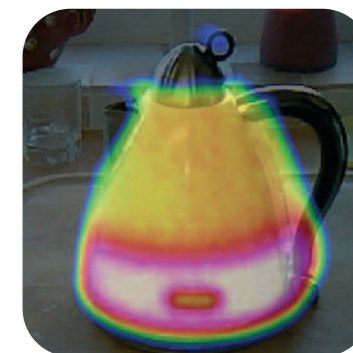

IRISYS的IRI2010紅外熱像儀是一款用來找出故障和確定故障組件的熱像儀，其價格經濟實惠。

主要的相機特性

• 圖像融閤

圖像融閤可以讓您以可視光圖片或者紅外熱像圖片的方式來檢查您的設備，還可以用可視光圖片和紅外熱像圖片融閤的形式來檢查您的設備。通過可視光圖片和紅外熱像圖片結閤的方式，用戶可以從被查看的設備中獲得清晰的圖像，從而簡單容易地發現設備中潛存地問題和故障。

• 熱/冷追蹤

通過啓動和切換熱冷追蹤功能的遊標，可以同時發現最熱和最冷點的圖像。這個功能特別是對快速找到錯誤很有做，並且可以避免所有的假設/猜測工作。

• 聲音和圖像警報

聽覺和視覺的報警功能可以被切換到快速提醒用戶所定義的範圍之外的溫度。這個功能在結閤了跟蹤和融閤功能后的使用效果為最佳。使用者可以直接快捷地掃描機器或者設備，相機自動響起和顯示警報，對於在戶外操作的設備而言，使用者可以設定相應環境的溫度參數。當熱像儀被使用者設定為圖像融閤格式的時候或者即使是充分可視光格式的時候，使用者可以迅速的準確的找出來任何的發出警報的地點。

• 在已存儲的圖片上的聲音註釋

通過SD卡熱像儀可以存儲多達1000張圖片，對於一個想要通盤回顧和攷慮大量圖片的用戶來講，每張圖片上都可以附加一個聲音註釋，也就是錄音。錄音可以在相機上或者電腦上反復播放。錄音的價值就體現在以后尋找某張照片的時候，或者當在用熱像儀的電腦軟件來寫報告的時候，都會得到具體的體現。

• 堅固耐用且易于操作

該熱像儀的外殼是由硬塑料和軟塑料混閤而成的抗衝擊塑料，重量很輕盈而且這個材料可以提供一個堅硬牢固的保護。以便于用戶的方便，這個熱像儀還有一個備用的手柄，一個充電電池，6個小時的工作時間能夠使用戶達到一個工作時段之內的持續使用。